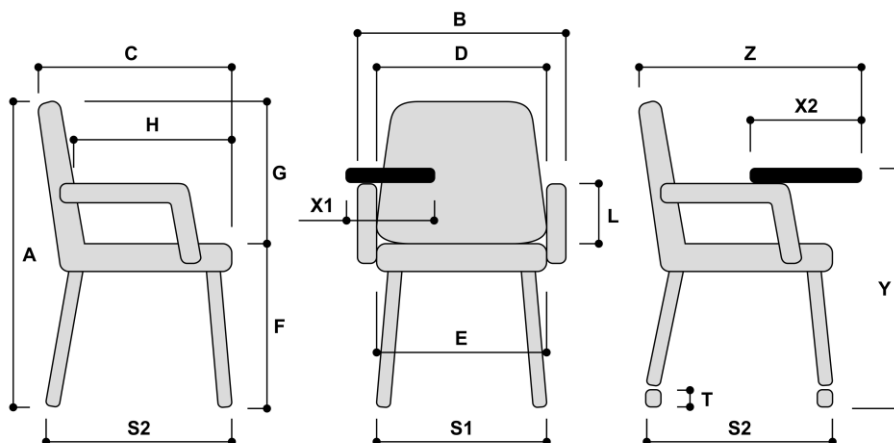

## Specyfikacja modelu :

- wersja tapicerowana
- FS-KLC/REDONDA-W stopki przeźr. - Stopki
- FS-REDONDA chrom - Stelaż prętowy

Wymiary całkowite (mm)		Od	Do	Zakres
Wysokość całkowita	A	810		
Szerokość całkowita	B	460		
Głębokość całkowita	C	520		
Szerokość oparcia	D	460		
Szerokość siedziska	E	445		
Wysokość do wierzchu siedziska	F	465		
Wysokość oparcia od wierzchu siedziska	G	345		
Głębokość siedziska	H	415		
Wysokość podłokietnika	L			
Szerokość stelaża (u podstawy)	S1	580		
Głębokość stelaża (u podstawy)	S2	510		
Średnica kółek	T			
Szerokość stolika	X1			
Głębokość stolika	X2			
Wysokość stolika od podłoża	Y			
Głębokość całkowita ze stolikiem	Z			